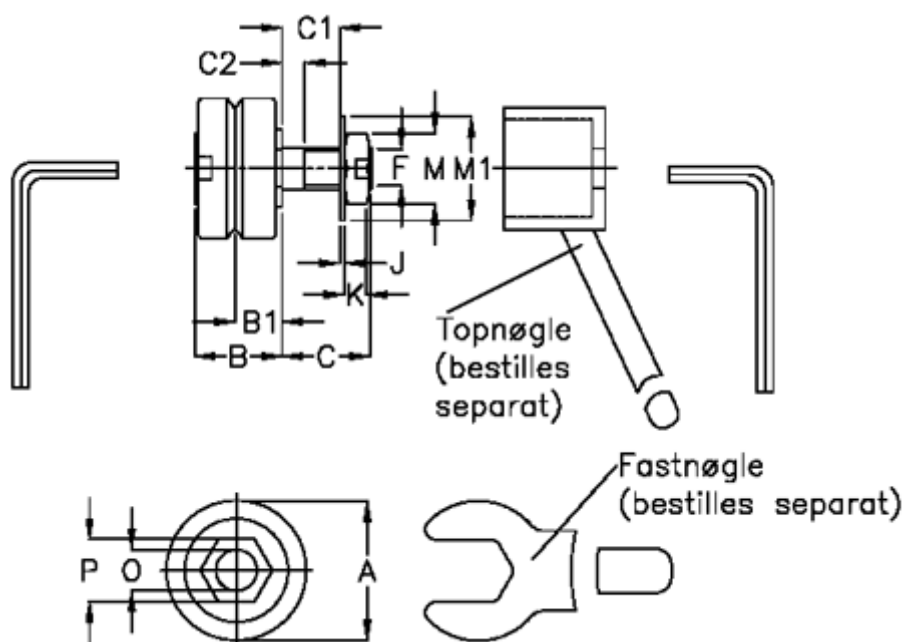

Varenummer: 057153201311  
 Beskrivelse: HEPCO GV3 leje LJ 13 CDR  
 Standart m. lang aksel

## Mål

a = 12.7	K = 2.2
B = 10.1	M = 7
B1 = 5.47	M1 = 9
C = 9.5	O = 4
C1 = 6.7	P = 7
C2 = 2.4	vægt kg/1000 = 0.008
F = M4 x 0,5	
J = 0.80	